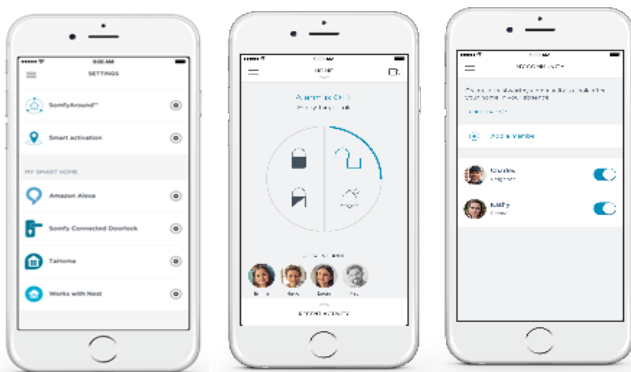

Smartphone App: Installation und Steuerung

Artikel-Nr.

Somfy Home Alarm Premium

2 401 486

Lieferumfang: Link, Indoor Siren mit Batterien, Outdoor Siren mit Batterien, 2x IntelliTAG mit Batterie, 2x KeyFob Fernbedienung mit Batterie, 2x Indoor Motion Sensor mit Batterie, Kurzdokumentation

Technische Daten

siehe jeweilige Produktbeschreibungen

Artikel-Nr.

Somfy Home Alarm

2 401 497

Lieferumfang: Link, Indoor Siren mit Batterien, 3x IntelliTAG mit Batterie, 2x KeyFob Fernbedienung mit Batterie, 1x Indoor Motion Sensor mit Batterie, Kurzdokumentation

Technische Daten

siehe jeweilige Produktbeschreibungen

Design und Funktionalität

Proaktive Erkennung

- patentierte IntelliTAG Technologie
- sie unterscheidet zwischen normalen Vorkommnissen (Wind, Anklopfen, etc.) und potentiellen Bedrohungen (Bohren, gewaltsamer Zutritt, etc.)
- haftet an alle Türen und Fenster im Aussen- und Innenbereich
- mit Erkennen von ungewöhnlichen Vorkommnissen ertönt die Innensirene mit einer Lautstärke von 110dB und eine Push-Benachrichtigung wird sofort zum Smartphone des Besitzers gesendet

Einfach und Smart

- einfache und schnelle Installation ohne das Verlegen von Kabeln oder das Bohren von Löcher
- einfache Konfiguration und Steuerung über kostenfreie Smartphone-App
- einfache Verwaltung von Benachrichtigungen und Delegationen an einem vertrauensvollen Personenkreis (Familie, Freund, Nachbarn, etc.)
- Smarte Deaktivierung der Alarmanlage mit Erkennen der Besitzer bei Annäherung zum Haus
- über Smartphone-App erkennbar, wer zuhause ist oder nicht

Sicher und Zuverlässig

- autonomer Betrieb bei Stromausfall dank Akku-Puffer
- Sichere Datenkommunikation (SSL/TLS mit RSA) und verschlüsselte Cloudspeicherung (256bit AES)
- verschlüsselter 868 MHz Somfy Systemfunk