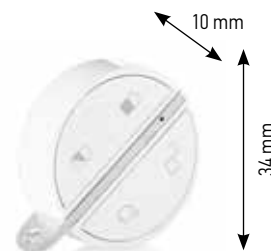

Technische Daten

Spannungsversorgung:	3V DC, CR2032 Batterie
Batterielebensdauer:	ca. 1 Jahr
Somfy Systemfunk::	868 MHz (verschlüsselt)
Abmessungen:	34 x 10 mm (Durchmesser x Höhe)
Gewicht:	12 gr
Betriebstemperatur:	0°C/+45°C
Kompatibel mit:	Somfy One, Somfy One +, Somfy Home Alarm, Somfy Home Alarm Premium